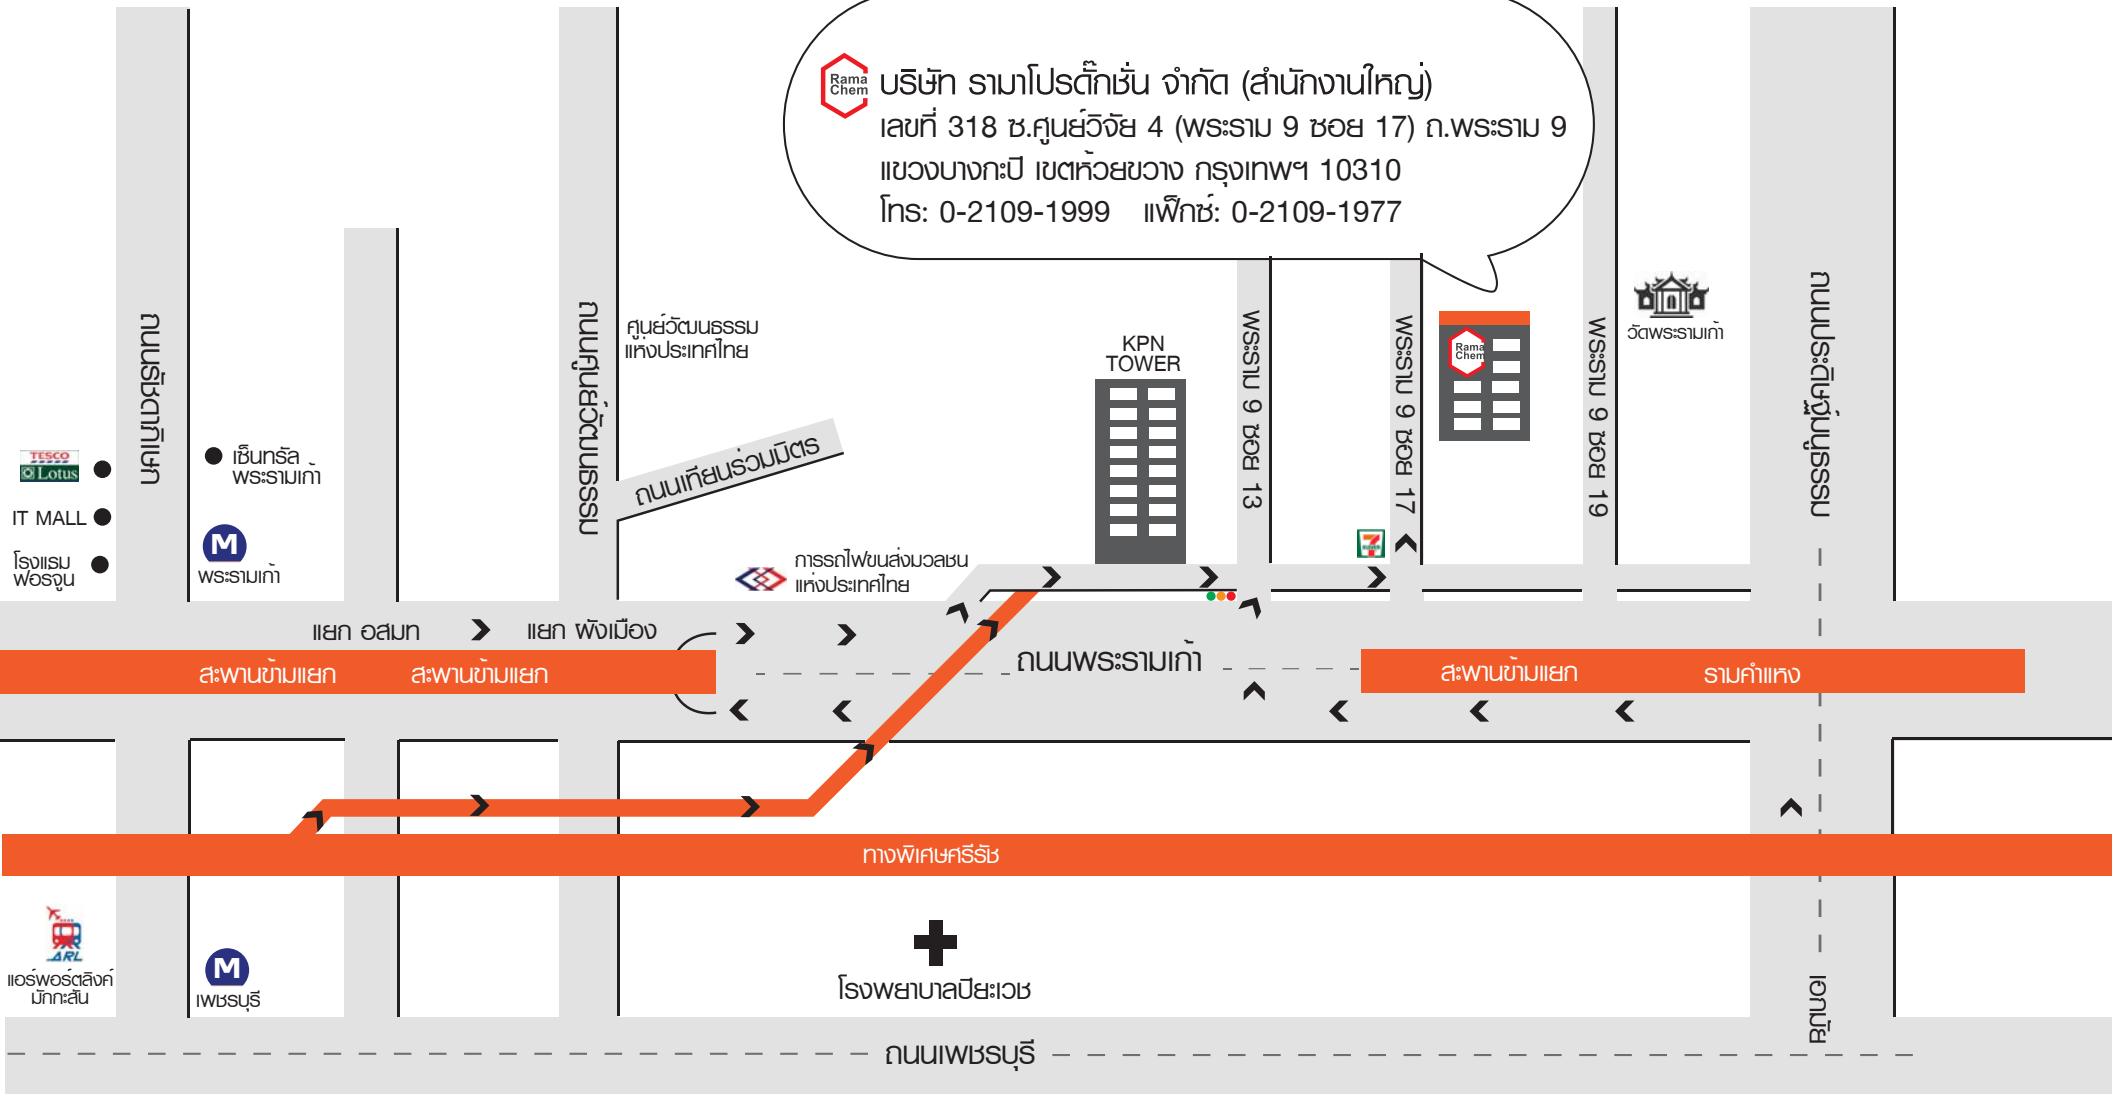

บริษัท ราม่าโปรดักชั่น จำกัด (สำนักงานใหญ่)
 เลขที่ 318 ซ.ศูนย์วิจัย 4 (พระราม 9 ซอย 17) ถ.พระราม 9
 แขวงบางกะปิ เขตห้วยขวาง กรุงเทพฯ 10310
 โทร: 0-2109-1999 แฟกซ์: 0-2109-1977

- TESCO Lotus
- IT MALL
- โรงพยาบาลพระรามเก้า
- เซ็นทรัล พระรามเก้า
- พระรามเก้า

- แอร์พอร์ตลิงก์ มีกะสีน
- เพชรบุรี

การรถไฟแห่งประเทศไทย

ถนนเทียนร่วมมิตร

ทางพิเศษศรีรัช

โรงพยาบาลปิยะเวท

ถนนเพชรบุรี